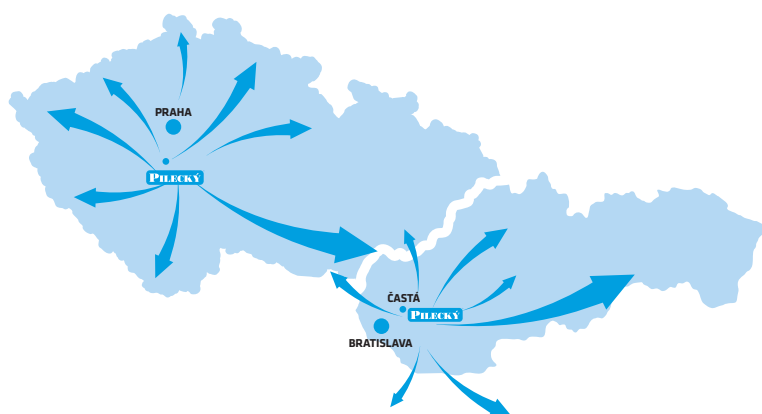

Pohon ve sloupku

Základní informace:

- sloupek zhotoven z hliníku
- integrované LED kontrolky
- technologie směnitelného kódu KEELOQ® 433,92 Mhz
- řízeno ovladačem nebo nástěnným vypínačem
- magnetické koncové spínače
- možnost ovládání z mobilního telefonu
- nastavitelná výška ozubené kočky
- zpomalování motoru při zastavení
- Uvolnění napětí v pohonu po zavření brány pomocí krátkého otvíracího signálu
- ochrana proti přetížení (nadproud - v centrální jednotce)
- pružná spojka v kinematickém systému prodlužuje životnost pohonu a zajišťuje jeho plynulý chod
- nouzové odblokování pomocí klíče
- automatické zamykání
- dva čtyř kanálové ovladače
- dvě fotobuňky