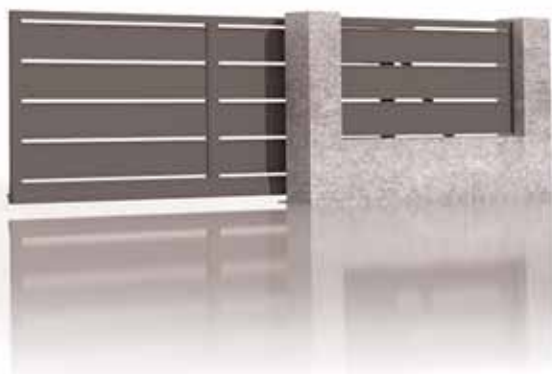

skupina RETRO