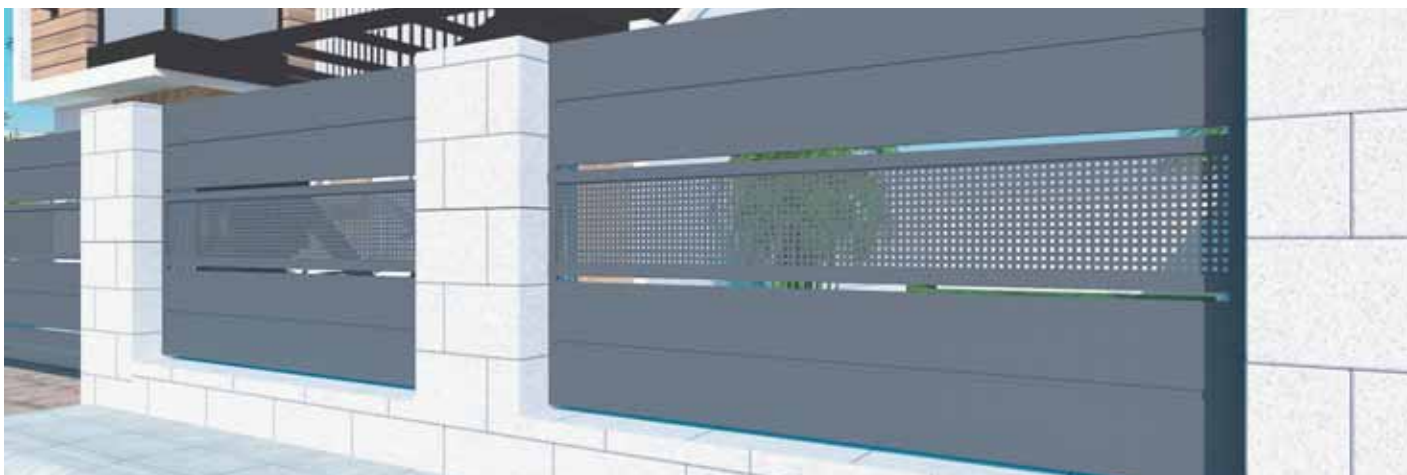

F04 / skupina MODERNÍ – TOP