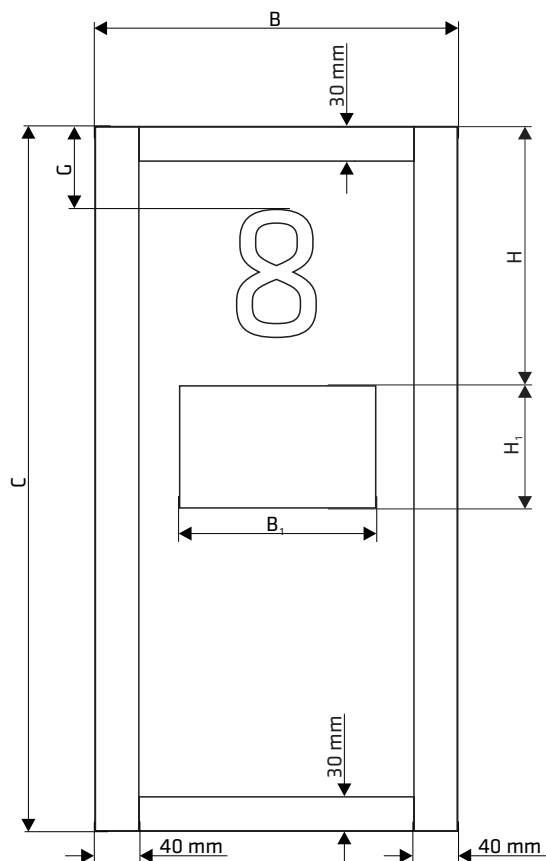

Panely Connect

Čelní panely (schránka na dopisy analogový domofon a digitální videodomofon) a zadní skříňky opláštění provedené z leštěné nerez.

Panel Connect PC1

Panel, který tvoří poštovní modul a zadní schránku

Panel Connect PC2

Panel, který tvoří analogový domofon integrovaný s poštovním modulem dvou zadních schránek

Panel Connect PC3

Panel, který tvoří digitální domofon integrovaný s poštovním modulem dvou zadních schránek

Panel Connect PC4

Poštovní modul k namontování v brance model R01, R02 i R03. V sadě se zadní schránkou

Doplňky k panelům Connect

Podsvícené číslice inox

Provedené z leštěné nerez, písmo Arial, výška 25 cm, podsvícení LED studené bílé rozsah 0 - 9

Podsvícená písmena inox

Provedené z leštěné nerez, písmo Arial, výška 25 cm, podsvícení LED studené bílé rozsah, a - d

číslice inox

Provedené z leštěné nerez, na 2 cm mezerách pro efekt 3D, rozsah 0 - 9

písmena inox

Provedené z leštěné nerez, na 2 cm mezerách pro efekt 3D, rozsah a - d

Monitor s hlasitým odposlechem

Dotyková obrazovka barevná 7" Barvy krytů bílá nebo černá

Unifon

Unifon s tlačítkem otevírání branky 1 dalším tlačítkem

Barva krytu bílá

	Rozměry v mm			
	PC 1	PC 2	PC 3	PC 4
B min	380	380	380	380
C min verze bez číslic	540	830	830	540
C min verze číslice inox	750	830	830	-
C min verze číslice inox LED	840	1190	1190	-
H min verze bez číslic	80	290	150	80
H min verze číslice inox	290	290	290	-
H min verze číslice inox LED	380	650	510	-
H₁	145	295	390	145
B₁	290	290	290	290
G - standard (pokud má být jiná uveďte v políčku poznámky)	80	80	80	80