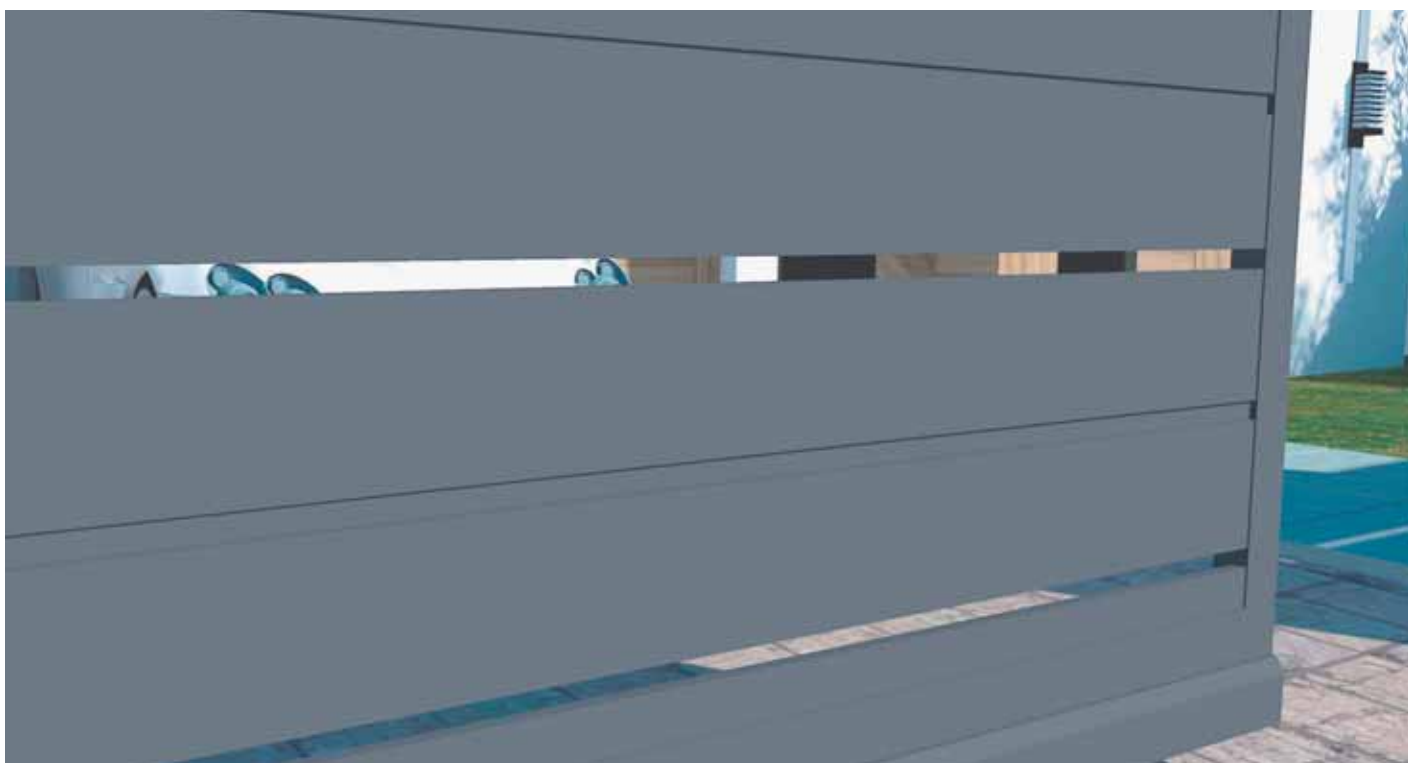

F03 / skupina MODERNÍ - TOP