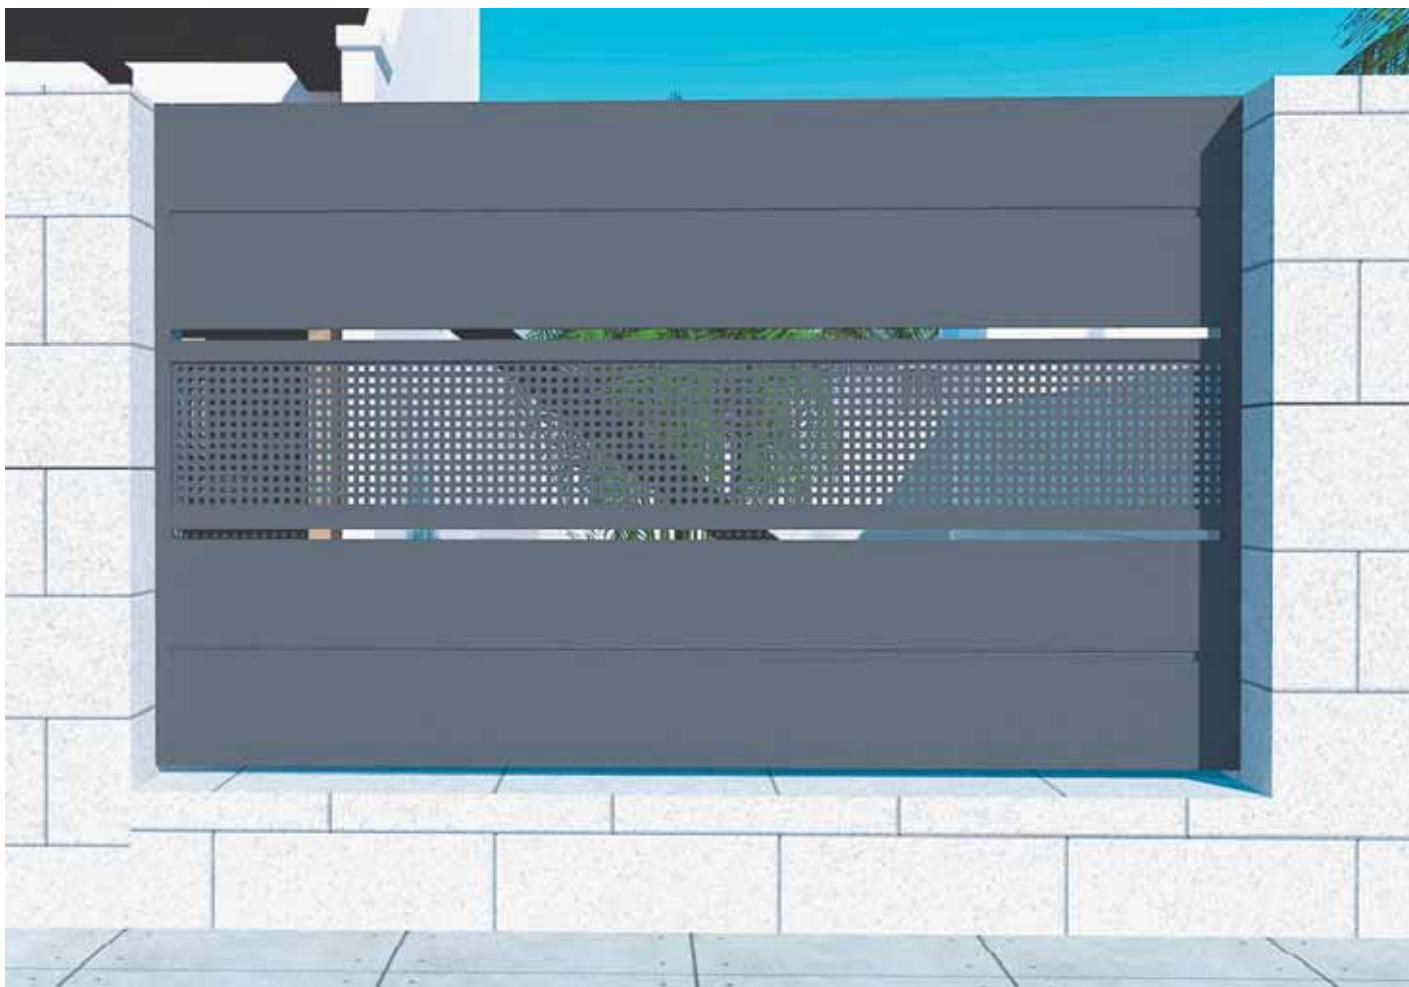

F04 / skupina MODERNÍ – TOP

Panely Connect

Panel Connect PC1

Panel tvoří také poštovní modul

Poštovní modul a schránka jsou provedeny z nerezové oceli

Panel Connect PC3

Panel tvoří digitální videodomofon s integrovaným poštovním modulem

Přední panel domofonu a schránky jsou provedeny z nerezové oceli

Panel Connect PC2

Panel tvoří analogový domofon s integrovaným poštovním modulem

Přední panel domofonu a schránky jsou provedeny z nerezové oceli

Panel Connect PC4

Poštovní modul namontovaný v brance

Poštovní modul a schránka byly provedeny z nereze

Monitor s hlasitým odposlechem M670W / M670B

- Barevná obrazovka 7 panoramatická TFT LCD 800x600
- Dotykový řídicí panel (panel není podsvícený!)
- Obsluhuje 2 brány
- Řídí branku a automatickou bránu
- Možnost rozšířit o dodatečně 3 monitory
- Interkom a předávání volání
- Nastavení parametrů monitoru – hlasitost zvonku, hlasitost volání, jas a barva!
- Barvy provedení bílá nebo černá
- Náhled s možností vypnutí zvuku a otevření branky
- Napájení DC14,5V (napájení pro lištu DIN v sadě!)
- Rozměry: 241x161x23mm